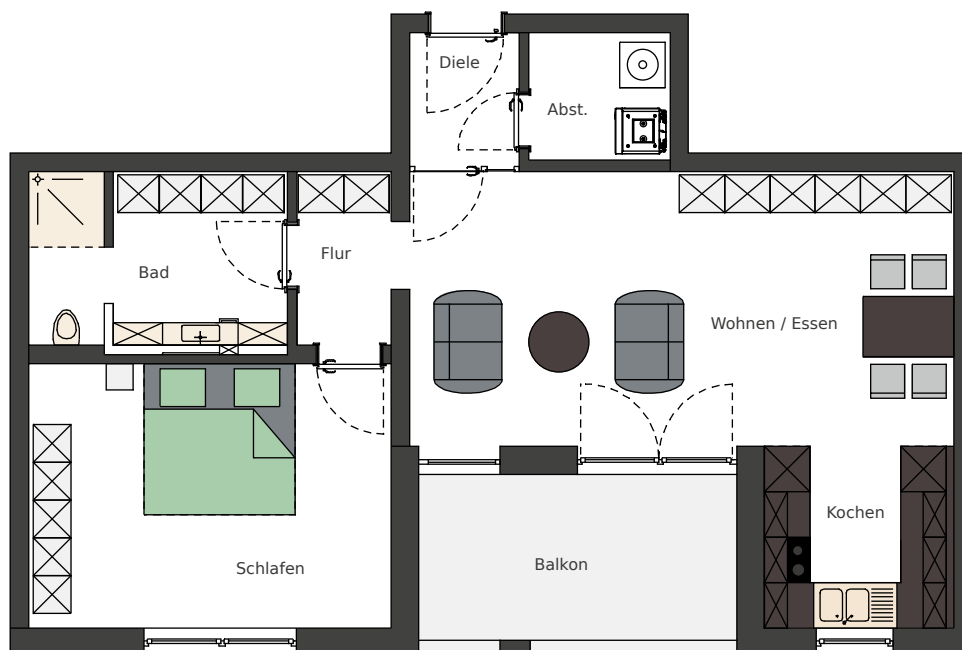

# TYP 3

Wohnung 3 | 6 | 9

## Flächen - Wohnung 6

Wohnen / Essen	26,21 m <sup>2</sup>
Kochen	5,76 m <sup>2</sup>
Schlafen	16,80 m <sup>2</sup>
Bad	7,88 m <sup>2</sup>
Flur	2,88 m <sup>2</sup>
Diele	2,67 m <sup>2</sup>
Abstellraum	3,17 m <sup>2</sup>
Balkon (½ Grundfläche)	9,04 m <sup>2</sup>
<b>Gesamt</b>	<b>69,89 m<sup>2</sup></b>

Erdgeschoss ähnlich  
M 1:100