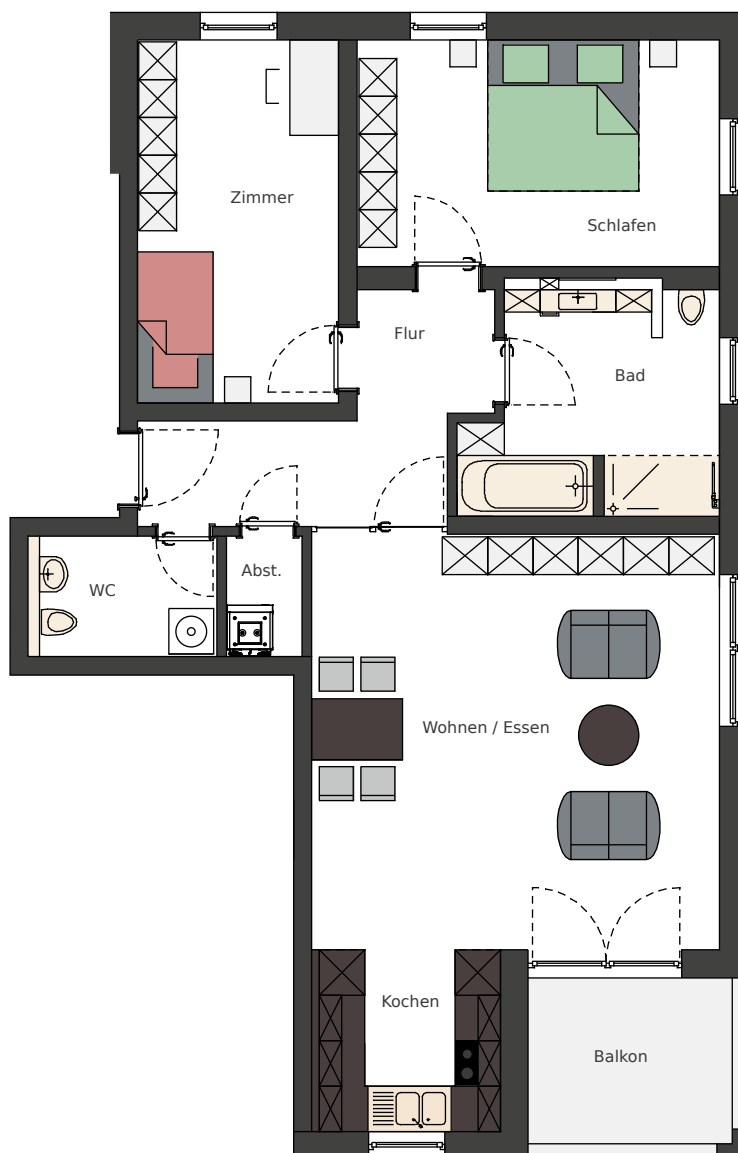

TYP 2

Wohnung 2 | 5 | 8

Flächen - Wohnung 5

Wohnen / Essen	29,70 m ²
Kochen	5,76 m ²
Schlafen	14,40 m ²
Zimmer	12,77 m ²
Bad	9,33 m ²
Flur	8,83 m ²
WC	3,76 m ²
Abstellraum	1,60 m ²
Balkon (½ Grundfläche)	5,72 m ²
Gesamt	89,01 m²

Erdgeschoss ähnlich
M 1:100